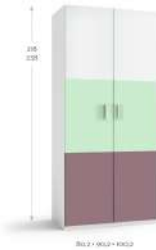

**BO42** EDICIÓN  
Truck-BOK /  
METAL CURVO

**BO43** COMPOSICIÓN  
Trazos  
FRENAL CURVO

Ruiz Placer Caballo

**BO44** COMPOSICIÓN  
Track: BOX y  
METAL CURVO

Esena  
Através  
Blanco

*Dormitorio que crece  
con los años*

**BO45** COMPOSICIÓN  
Track: BOX

Aliso  
Esena

**BO46** COMPOSICION  
Trastero ANGUL

**BO47**

COMPOSICIÓN  
Trako ANGLE

**BO48** COMPOSICIÓN  
Tricolor ANGLE

**BO49** COMPOSICIÓN  
Tricolor ANGLE

**BO50** COMPOSICIÓN  
Tinte BO5

**BASES**

--	--	--	--

**COMBINABLES**

**TIRADORES**

--	--	--	--