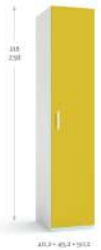

**BO42** EDICIÓN  
Truck-BOK /  
METAL CURVO

**BO43** COMPOSICIÓN  
Trazos  
FRENAL CURVO

Ruiz Placer Caballo

**BO44** COMPOSICIÓN  
Track: BOX y  
METAL CURVO

Esena  
Através  
Blanco

*Dormitorio que crece  
con los años*

**BO45** COMPOSICIÓN  
Track: BOX

Aliso  
Esena

**BO46** COMPOSICION  
Trastero ANGUL

**BO47**

COMPOSICIÓN  
Trako ANGLE

**BO48** COMPOSICIÓN  
Tricolor ANGLE

**BO49** COMPOSICIÓN  
Tricolor ANGLE

**BO50** COMPOSICIÓN  
Tinte BO5

**BASES**

--	--	--	--

**COMBINABLES**

**TIRADORES**

--	--	--	--