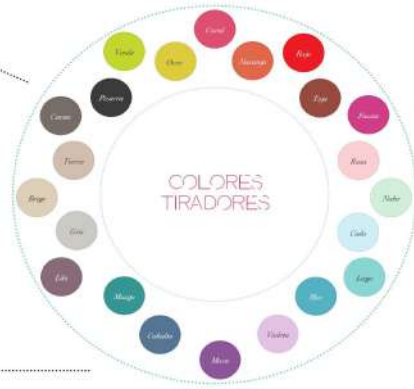

Tu eliges Todos los acabados para tus tiradores