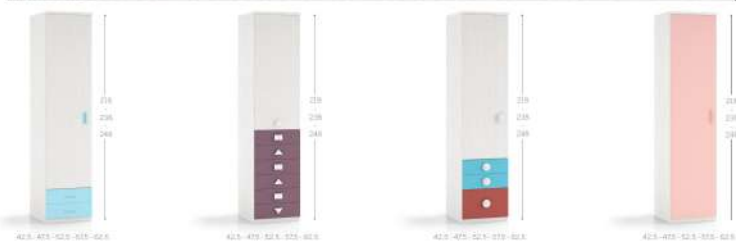

### F515

F-515

FORMAS 19 | Españoles

F600

TU  
ESPACIO DE  
TRABAJO *en el lugar que deseas*

F-600

ARMARIOS 1 PUERTA

ALTIMA: 208 / 238 / 268 CM