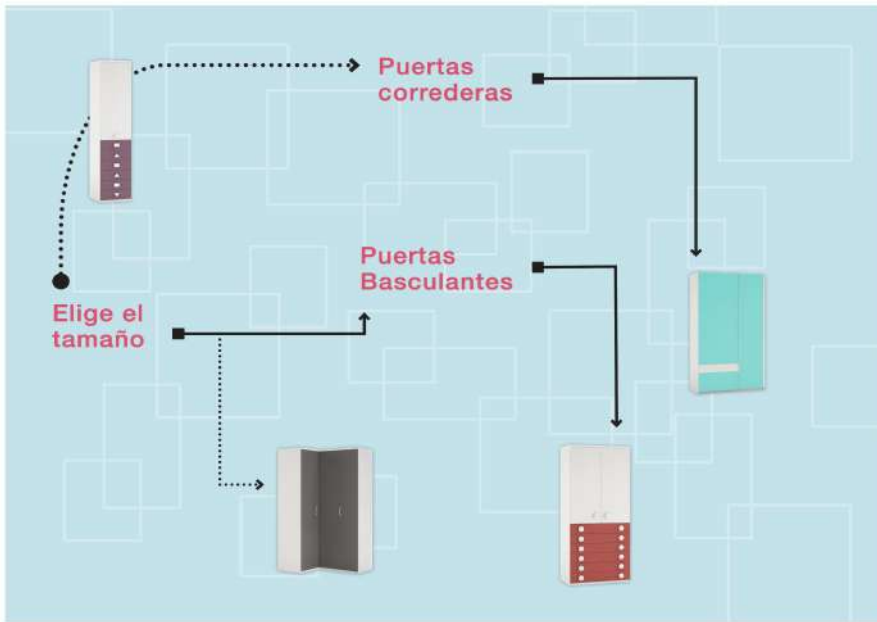

### F515

F-515

FORMAS 19 | Españoles

F600

TU  
ESPACIO DE  
TRABAJO *en el lugar que deseas*

F-600

ARMARIOS 1 PUERTA

ALTIMA: 208 / 238 / 268 CM