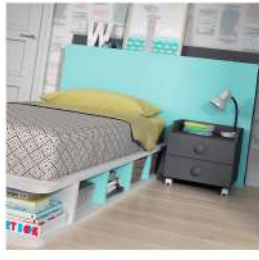

F501

CABECERO  
MULTIMEDIA  
USB, ALTAVOZ  
BLUETOOTH

FORMAS 19 | Glicerio Chaves

**CAPACIDAD ORGANIZADA** *distribuye tus enseres*  
**LINEAS RECTAS**

Logran capacidad que favorece al espacio disponible en una organización funcional y organizada, ofreciendo un espacio de trabajo y almacenamiento que favorece la productividad y el bienestar.