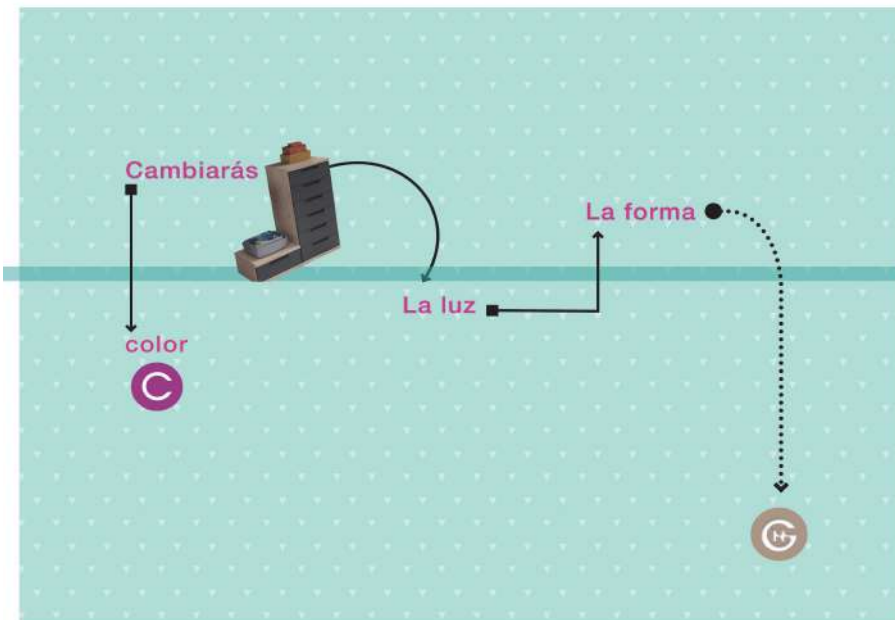

F423

Color palette: **Amo** (green), **Al** (purple), **Al** (yellow), **Al** (blue)

Material options: **Miel/Cere**, **Zebade**

ACC

UNA FORMA
DISTINTA

Comparte tu espacio