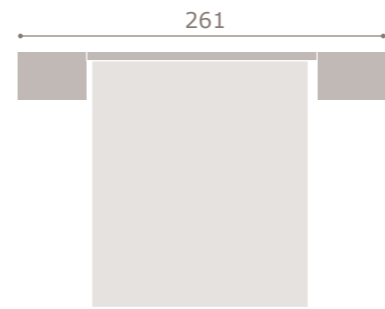

60

Jordan₁₈
nordic style · dormitorios

armario 2 p. correderas 240
mango - soul blanco

COMPOSICIÓN 206
mango - soul blanco