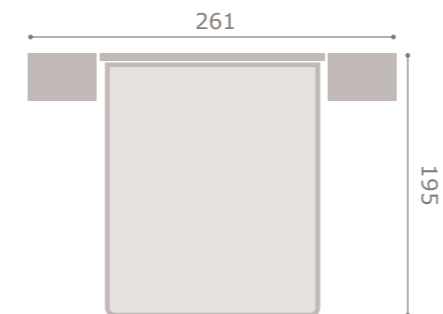

azor
MUEBLES