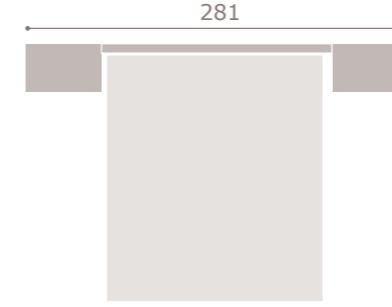

COMPOSICIÓN 220  
cambrian - vintage

Jordan<sub>18</sub>  
nordic style · dormitorios

cabecal Musa  
soul blanco - vintage

COMPOSICIÓN 221  
soul blanco - vintage

120

**Jordan**<sub>18</sub>  
nordic style · dormitorios