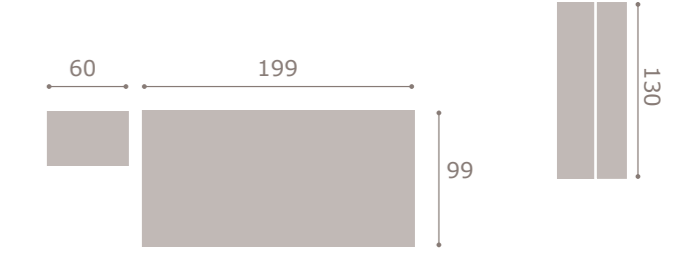

azor
MUEBLES