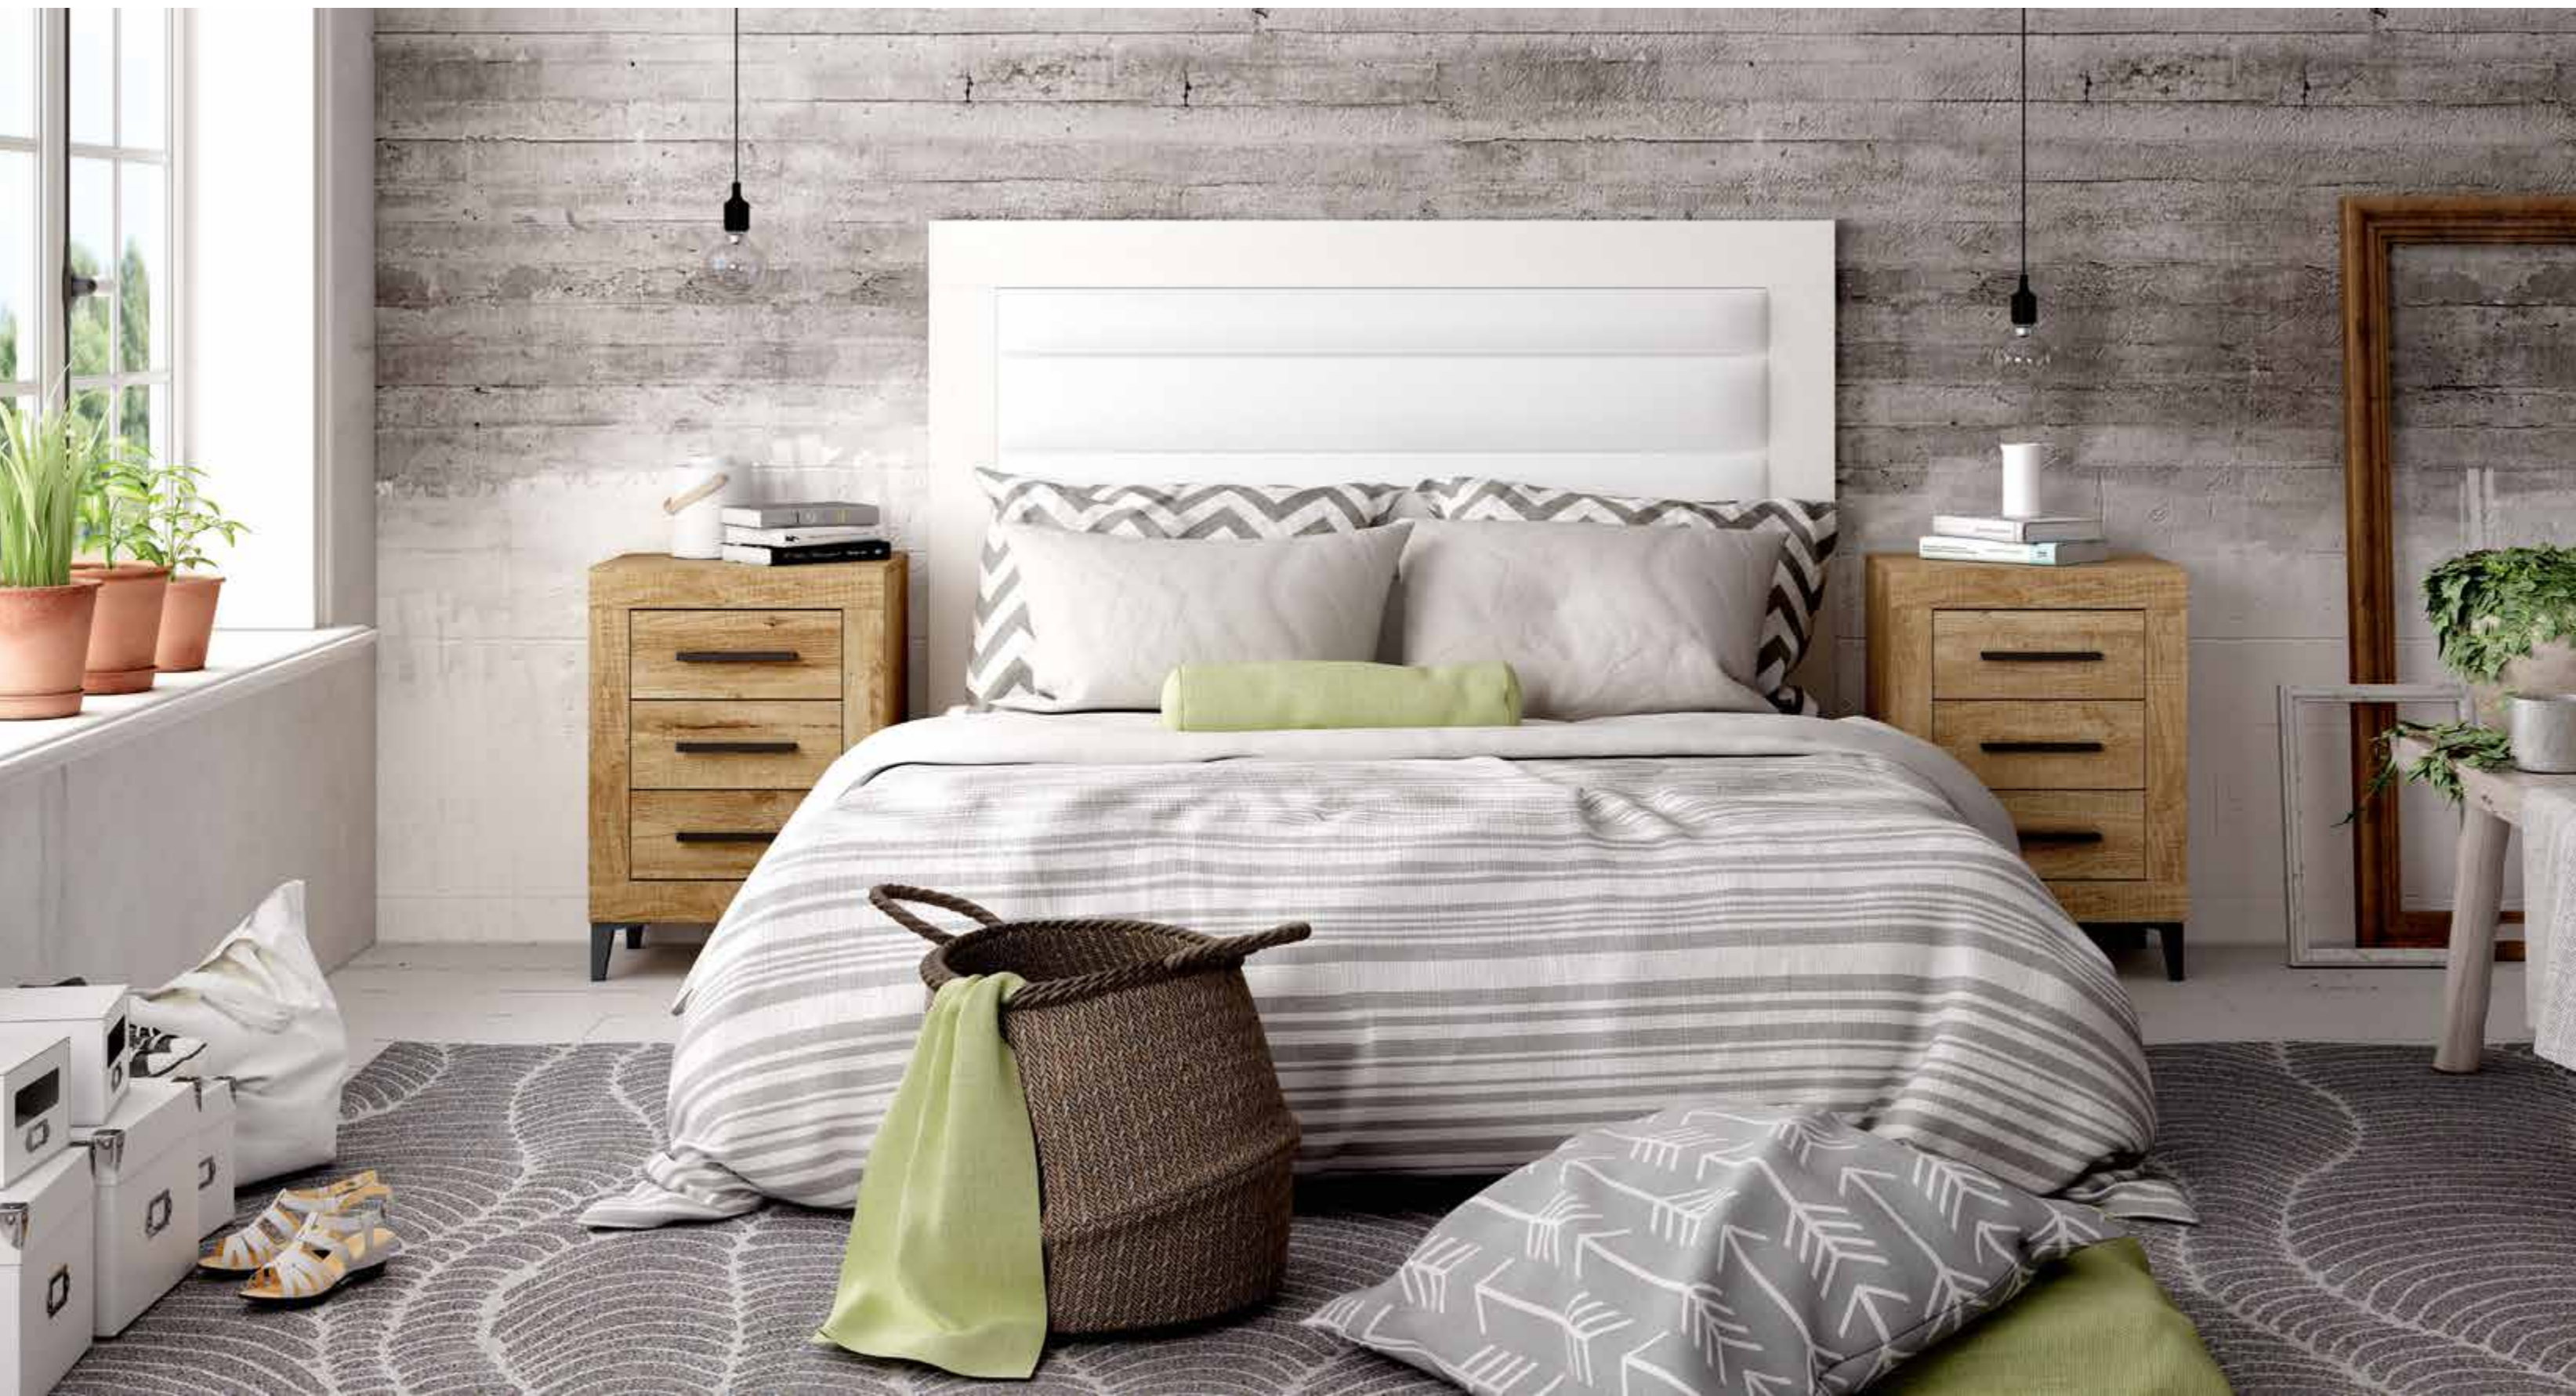

Jordan 18  
nórdic style · dormitorios

120

**Jordan**<sub>18</sub>  
nordic style · dormitorios

cabecal Ada  
artic - polipiel blanco

COMPOSICIÓN 213  
soul blanco - artic

Jordan<sub>18</sub>  
nordic style · dormitorios