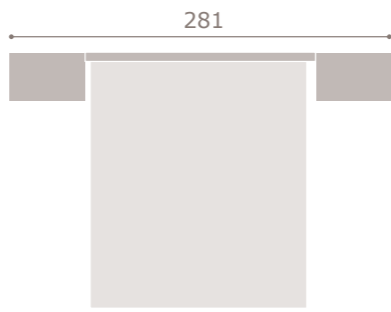

composición contract

Jordan.18  
nordic style · dormitorios

cabezal Ada  
vintage - polipiel gris

COMPOSICIÓN 201  
vintage - grafito

**Jordan.18**  
nordic style · dormitorios

cabecal Xera  
mango

**COMPOSICIÓN 202**  
mango - soul blanco