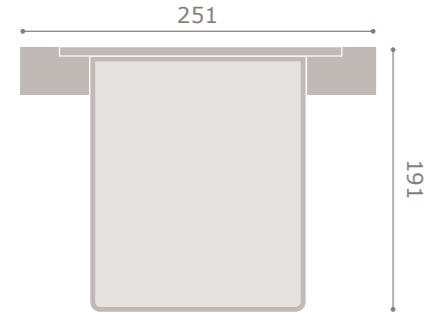

COMPOSICIÓN **217**  
vintage - soul blanco

COMPOSICIÓN 218  
soul blanco - mango

cabecal Atrium  
polipiel blanco

Jordan 18  
nordic style · dormitorios

Jordan<sub>18</sub>  
nordic style · dormitorios

cabezal Leyre  
cambrian - vintage