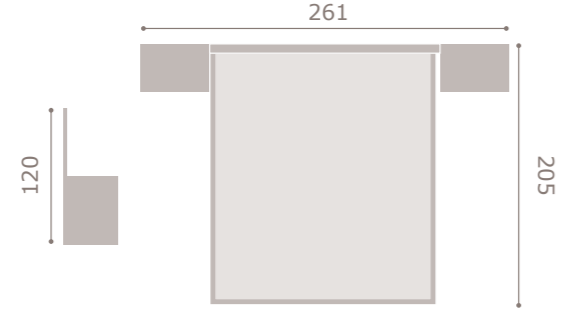

composición contract

Jordan.18  
nordic style · dormitorios

cabezal Ada  
vintage - polipiel gris

COMPOSICIÓN 201  
vintage - grafito

**Jordan.18**  
nordic style · dormitorios

cabecal Xera  
mango

**COMPOSICIÓN 202**  
mango - soul blanco