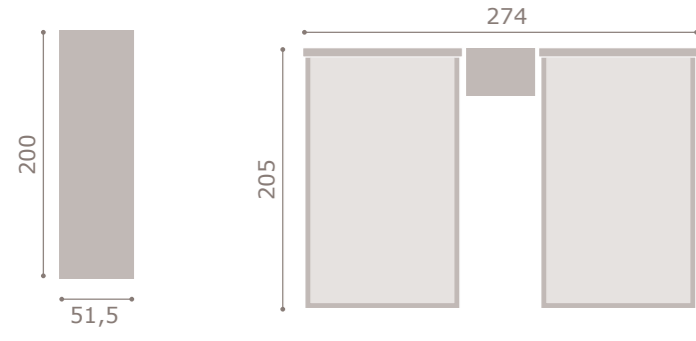

cabecal Scarlet
cambrian - polipiel blanco

COMPOSICIÓN 226
cambrian - soul blanco