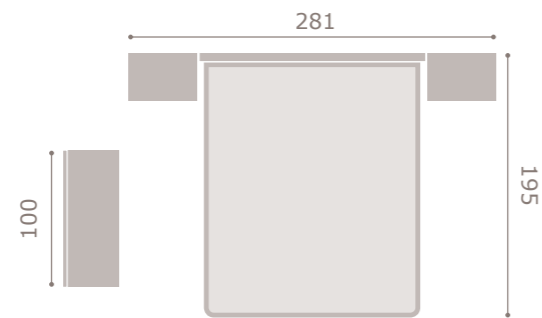

Jordan₁₈
nordic style · dormitorios

cabezal Tree
artic - polipiel blanco

COMPOSICIÓN 204
artic - soul blanco