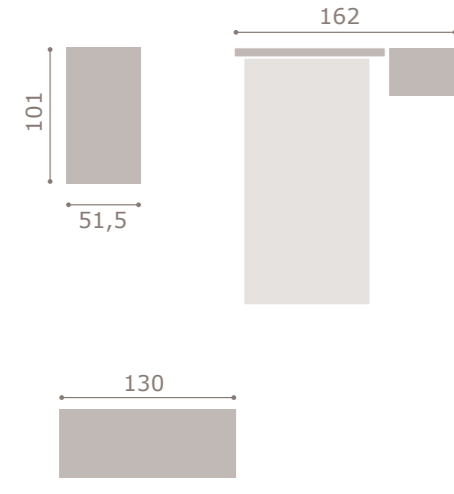

Jordan₁₈
nordic style · dormitorios

||||| **cabezal Vogue**
cambrian - soul blanco

||||| **COMPOSICIÓN 232**
cambrian - soul blanco