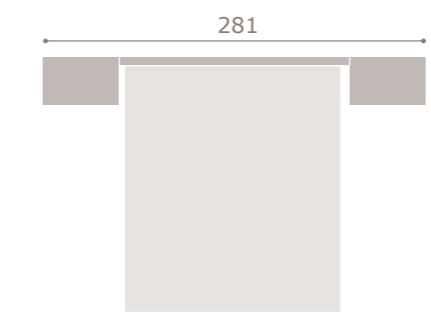

el espíritu nórdico convertido en mueble