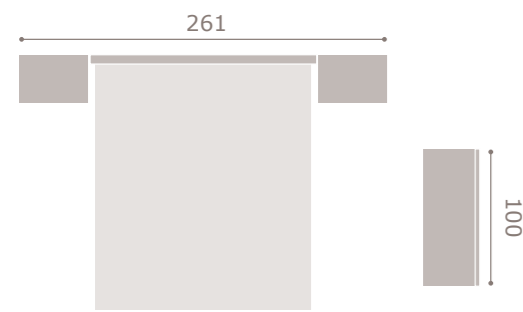

Jordan₁₈
nordic style · dormitorios

armarios 4 p.
artic

COMPOSICIÓN **208**
artic