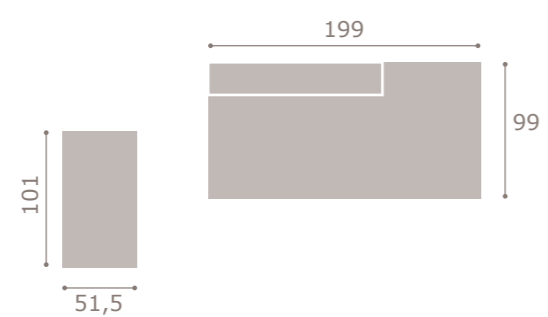

cabezal Scarlet  
soul blanco - textil tierra

COMPOSICIÓN 229  
soul blanco - mango

**Jordan<sub>18</sub>**  
nordic style · dormitorios

composición contract  
vintage

COMPOSICIÓN 230  
vintage

**Jordan.18**  
nordic style · dormitorios