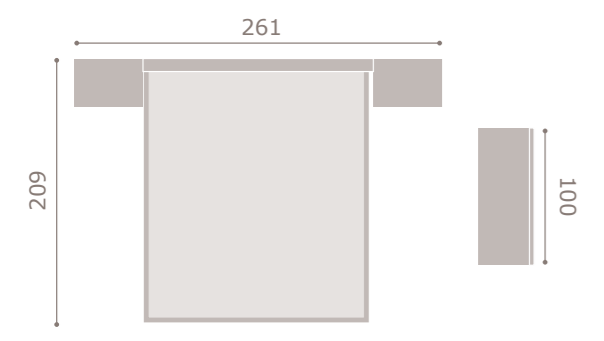

COMPOSICIÓN 218
soul blanco - mango

cabecal Atrium
polipiel blanco

Jordan 18
nordic style · dormitorios