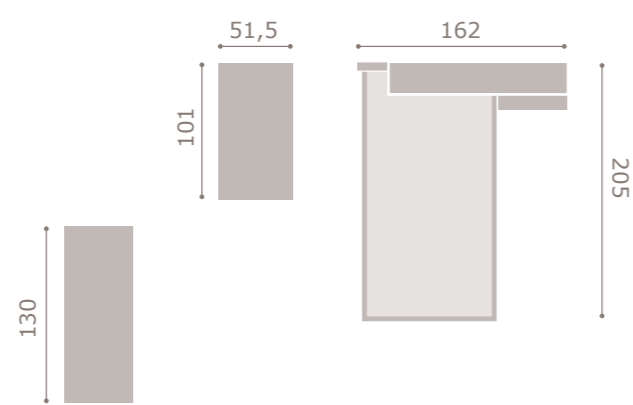

Jordan.18
nordic style · dormitorios

cabecal Scarlet
artic - textil humo

COMPOSICIÓN 234
artic - grafito