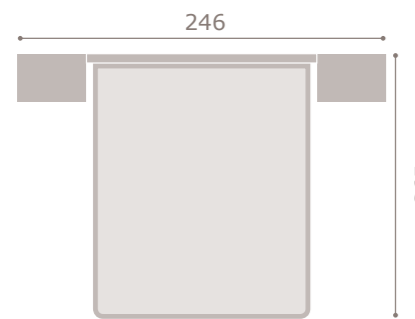

COMPOSICIÓN 220  
cambrian - vintage

Jordan<sub>18</sub>  
nordic style · dormitorios

cabecal Musa  
soul blanco - vintage

COMPOSICIÓN 221  
soul blanco - vintage

120

**Jordan**<sub>18</sub>  
nordic style · dormitorios