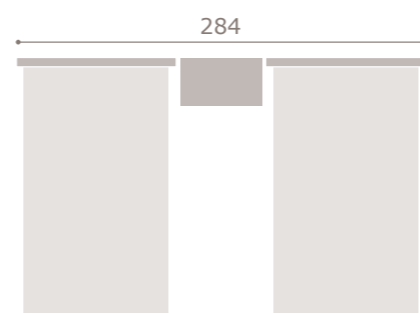

Jordan₁₈
nordic style · dormitorios

armario 4 p. 2 lunas
vintage - soul blanco

COMPOSICIÓN **217**
vintage - soul blanco