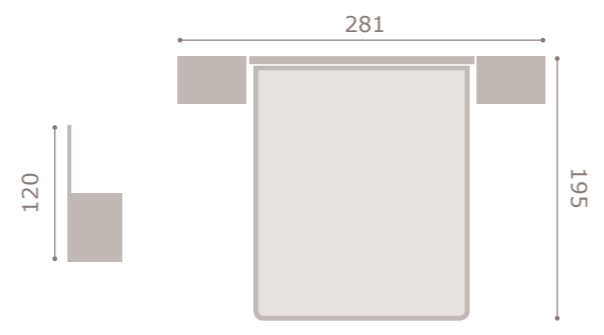

**COMPOSICIÓN 227**  
soul blanco - vintage

**Jordan**<sub>18</sub>  
nordic style · dormitorios

**módulo 2 p. y 4 caj. 150**  
soul blanco - vintage

**COMPOSICIÓN 228**  
soul blanco - vintage

Jordan<sub>18</sub>  
nordic style · dormitorios