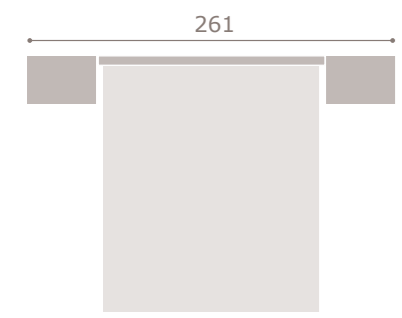

Jordan₁₈
nordic style · dormitorios

armario 2 p. correderas 200
soul blanco - mango

COMPOSICIÓN 215
soul blanco - mango