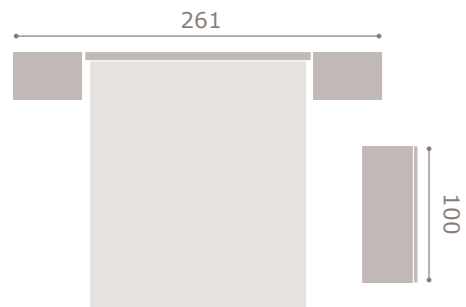

COMPOSICIÓN 210  
artic

el espíritu nórdico convertido en mueble

Jordan.18  
nordic style · dormitorios

cabezal Xera  
cambrian

COMPOSICIÓN 211  
cambrian

azor  
MUEBLES

COMPOSICIÓN 212  
soul blanco

cabezal Ada  
soul blanco - textil humo