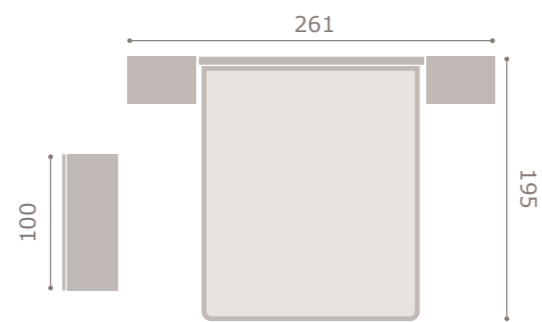

Jordan.18
nordic style · dormitorios

cabezal Ada
vintage - polipiel gris

COMPOSICIÓN 201
vintage - grafito