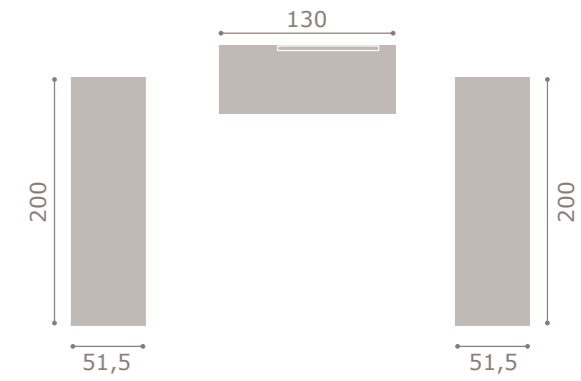

Jordan₁₈
nordic style · dormitorios

armarios 4 p.
artic

COMPOSICIÓN **208**
artic