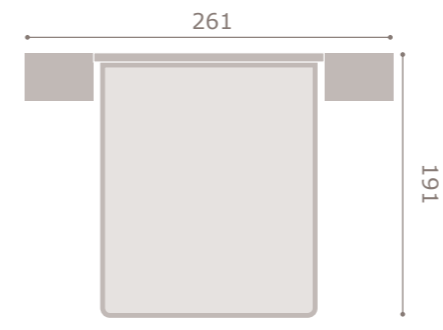

Jordan₁₈
nordic style · dormitorios

cabezal Lara
soul blanco - vintage

COMPOSICIÓN 227
soul blanco - vintage

Jordan₁₈
nordic style · dormitorios

módulo 2 p. y 4 caj. 150
soul blanco - vintage

COMPOSICIÓN 228
soul blanco - vintage