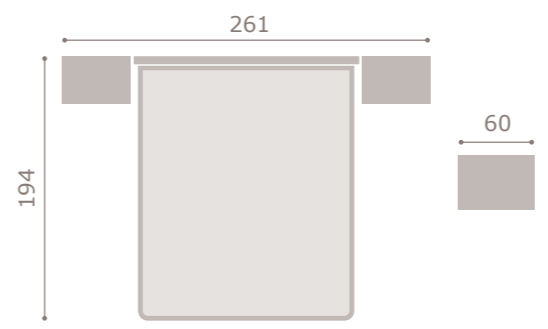

Jordan₁₈
nordic style · dormitorios

cabezal Leyre
cambrian - vintage

COMPOSICIÓN 220
cambrian - vintage