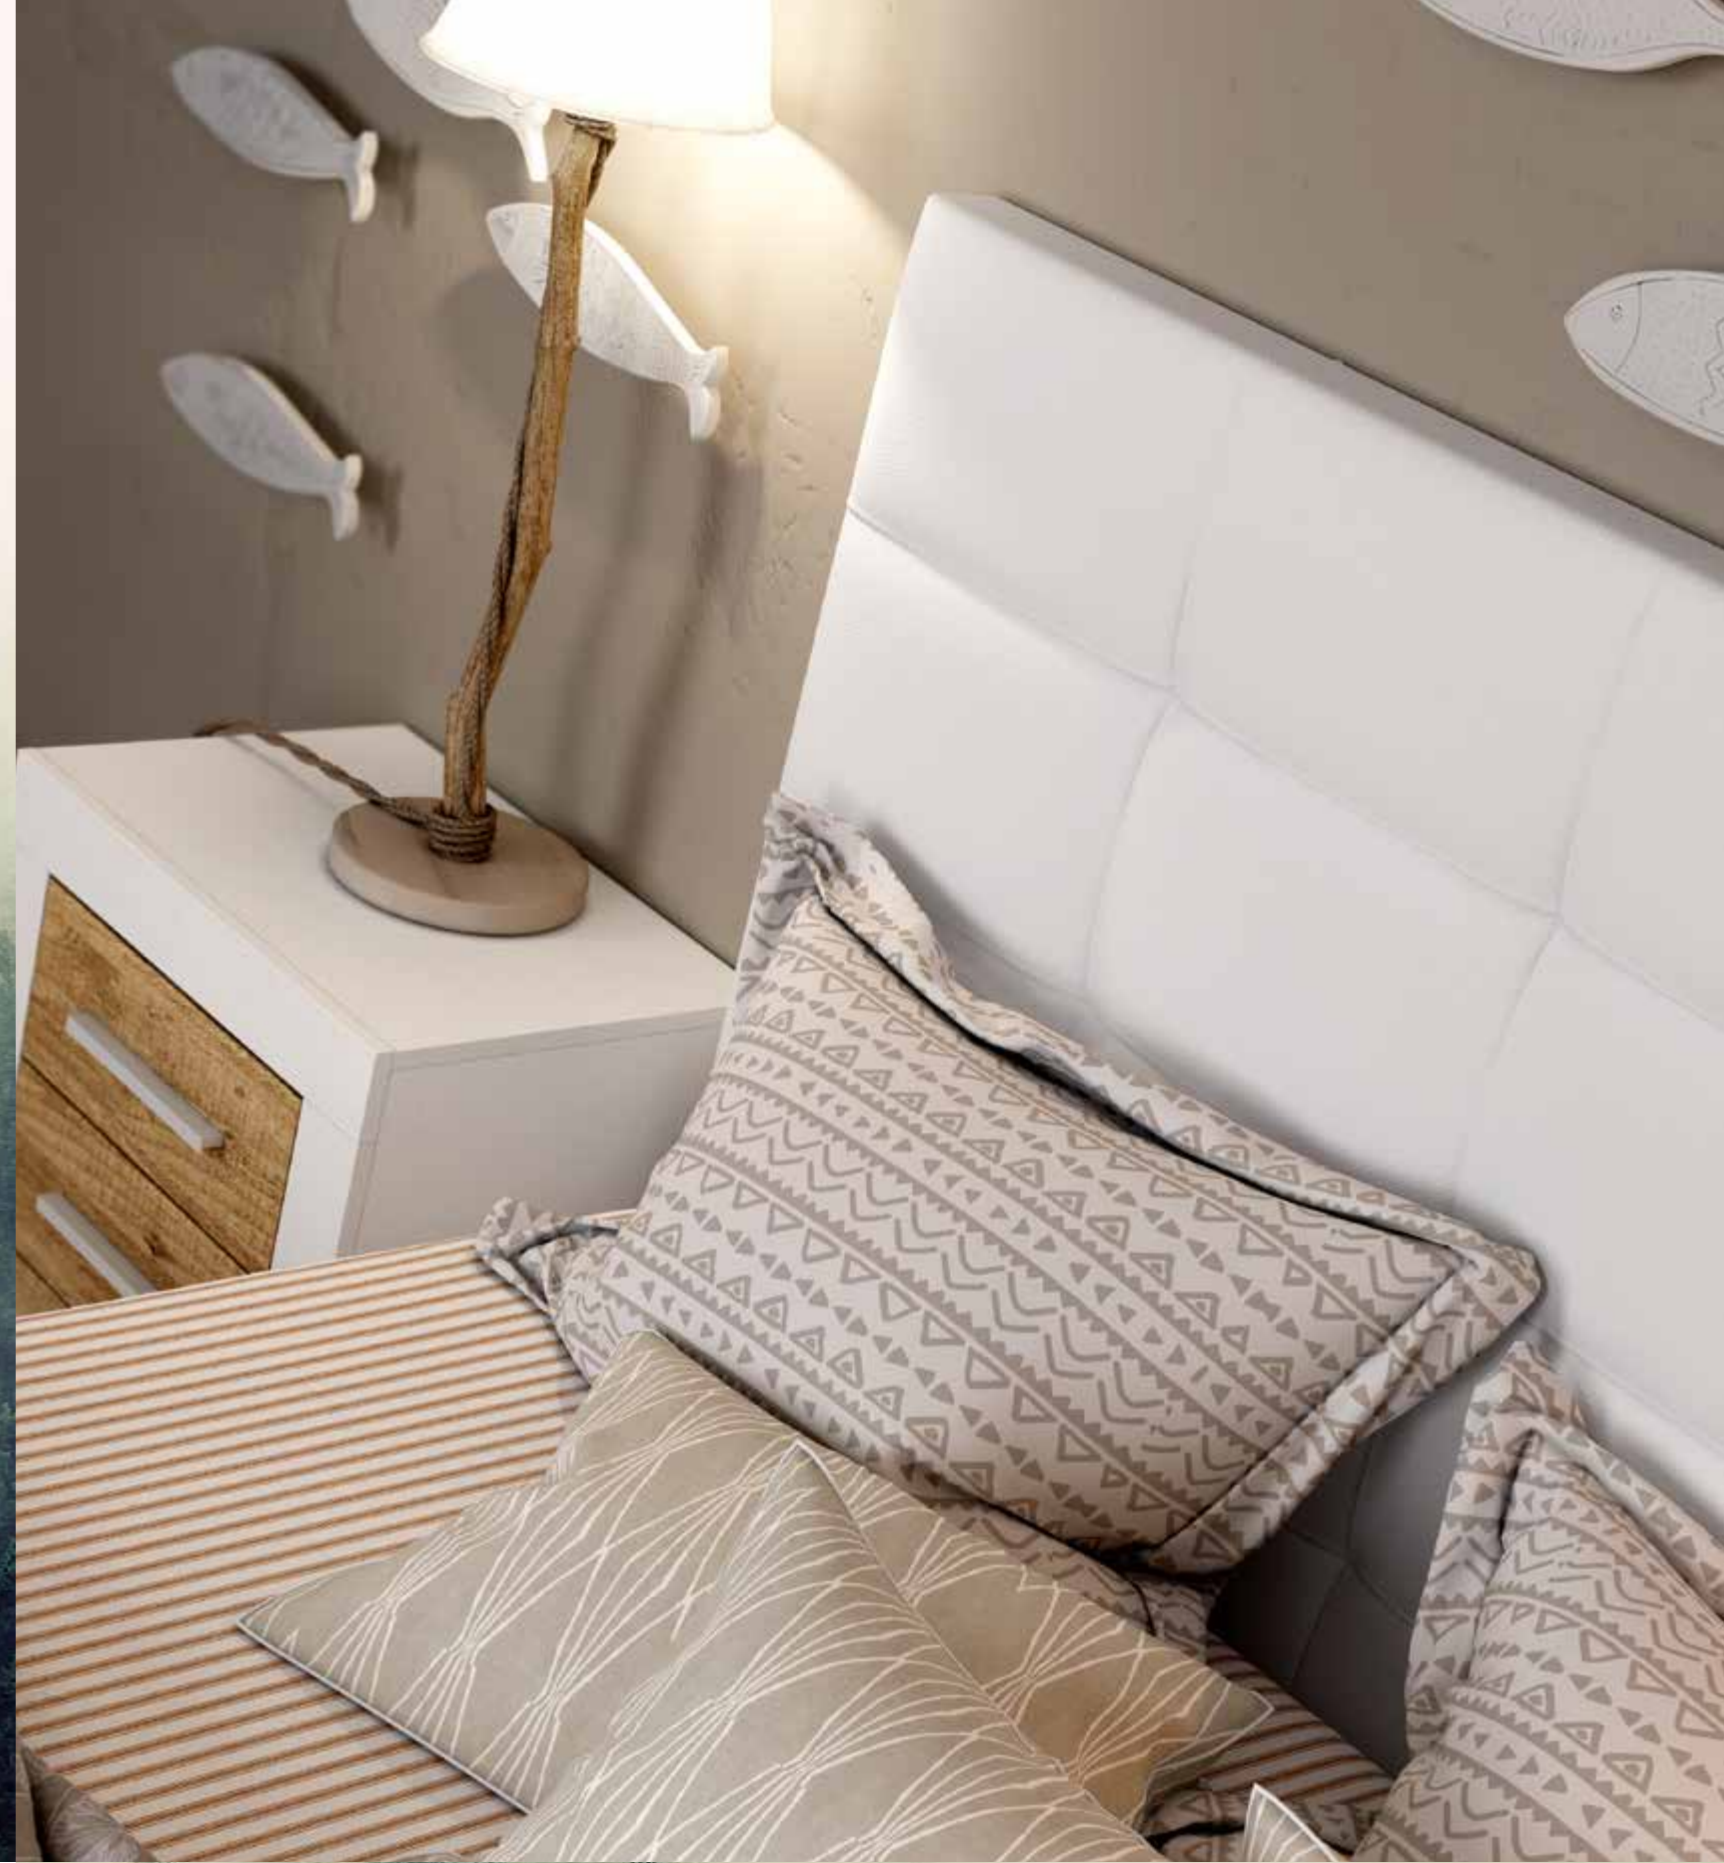

COMPOSICIÓN **217**  
vintage - soul blanco

COMPOSICIÓN 218  
soul blanco - mango

cabecal Atrium  
polipiel blanco

Jordan 18  
nordic style · dormitorios

Jordan<sub>18</sub>  
nordic style · dormitorios

cabezal Leyre  
cambrian - vintage