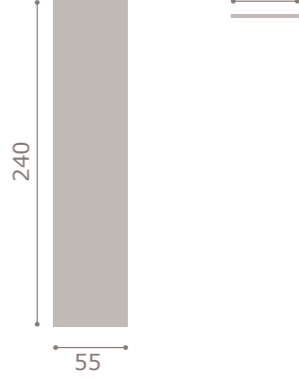

60

Jordan₁₈
nordic style · dormitorios

armario 2 p. correderas 240
mango - soul blanco

COMPOSICIÓN 206
mango - soul blanco