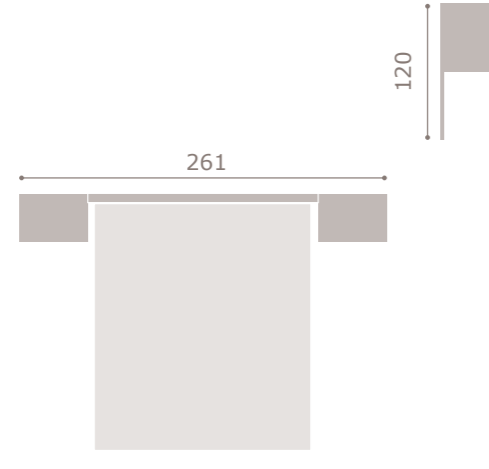

Jordan¹⁸
nordic style · dormitorios

cabezal Ada
vintage - textil tierra

COMPOSICIÓN 223
vintage - soul blanco