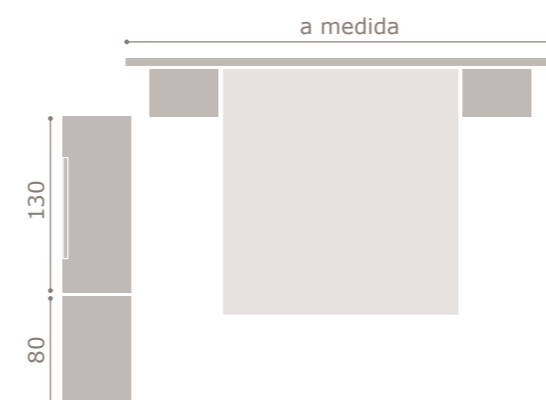

Jordan₁₈
nordic style · dormitorios

composición contract
vintage

COMPOSICIÓN 230
vintage