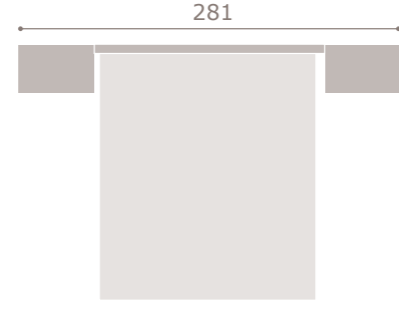

Jordan₁₈
nordic style · dormitorios

cabecel Atrium
textil humo

COMPOSICIÓN 209
soul blanco · gráfito