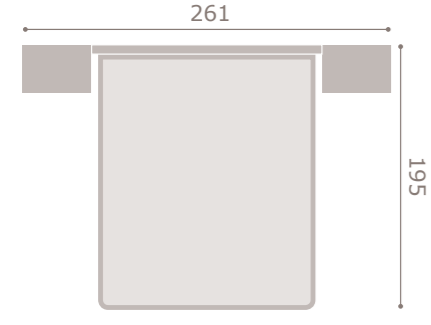

Jordan 18  
nórdic style · dormitorios

120

**Jordan**<sub>18</sub>  
nordic style · dormitorios

cabecal Ada  
artic - polipiel blanco

COMPOSICIÓN 213  
soul blanco - artic

Jordan<sub>18</sub>  
nordic style · dormitorios