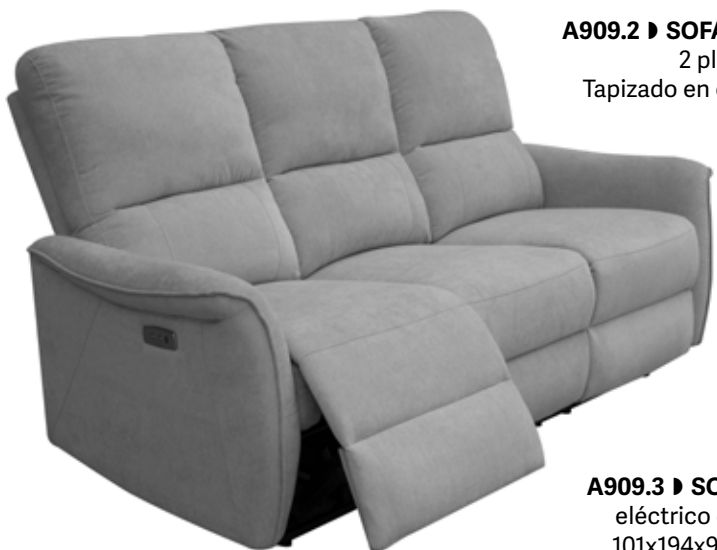

A311 ▶ APARADOR PRAGA. Aparador de 160 cm. en color cambrian/blanco polar. Opcional en cambrian/pizarra.

A909.3 ▸ SOFÁ. Sofá relax eléctrico de 3 plazas, 101x194x93 cm. **879€.**