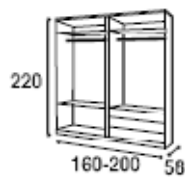

A922 ▶ SINFONIER
con espejo.

329€

429€

A921 ▶ DORMITORIO MARSELLA.
Dormitorio de matrimonio color cambrian.
Incluye cabezal 135-150 cm. y 2 mesitas.

A913 ▶ ARMARIO. Armario 2 ptas. correderas roble.
220x200x58 cm. Disponible en medida de 160 cm. **689€.**

A412 ▶ ARMARIO. Armario 2 ptas. correderas cambrian .
220x200x58 cm. Disponible en medida de 160 cm. **689€.**

699€

699€

419€

A646 ▶ DORMITORIO MOSCÚ.

Dormitorio de matrimonio color cambrian. Incluye cabezal 135-150 cm. y 2 mesitas. Disponible mesita de 50 cm. Opcional otros colores.