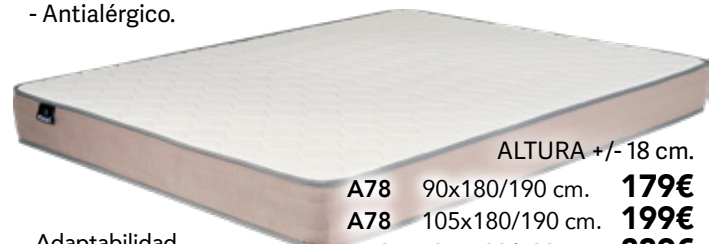

► COLCHÓN AMATISTA.

Núcleo de foam plus gran firmeza.

- Tejido stretch.
- Antialérgico.

ALTURA +/- 18 cm.

Adaptabilidad

1 2 3 4 5

Firmeza

1 2 3 4 5

Transpiración

1 2 3 4 5

A78	90x180/190 cm.	179€
A78	105x180/190 cm.	199€
A78	135x180/190 cm.	239€
A78	150x190 cm.	259€

ALTURA +/- 15 cm.

A163	90x180/190 cm.	159€
A163	105x180/190 cm.	179€
A163	135x180/190 cm.	219€